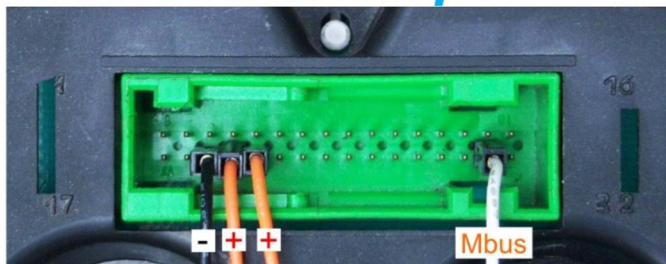

Возможности программы STool

Интерфейсы:

Mbus адаптер

Denso адаптер (работает и как MBus)

OBD2 адаптер

Базовая лицензия:

VAZ (Mbus) - Чт./зап. пробега, чт./зап. еергом, чт. Flash, поиск PIN для новых панелей.