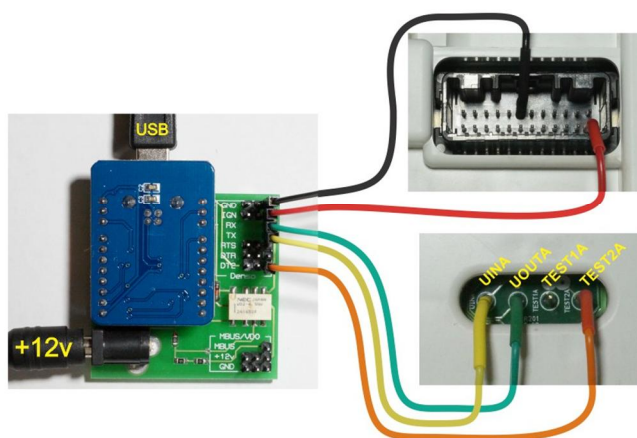

Возможности программы STool

Интерфейсы:

Mbus адаптер

Denso адаптер (работает и как MBus)

OBD2 адаптер

Базовая лицензия:

VAZ (Mbus) - Чт./зап. пробега, чт./зап. еергом, чт. Flash, поиск PIN для новых панелей.