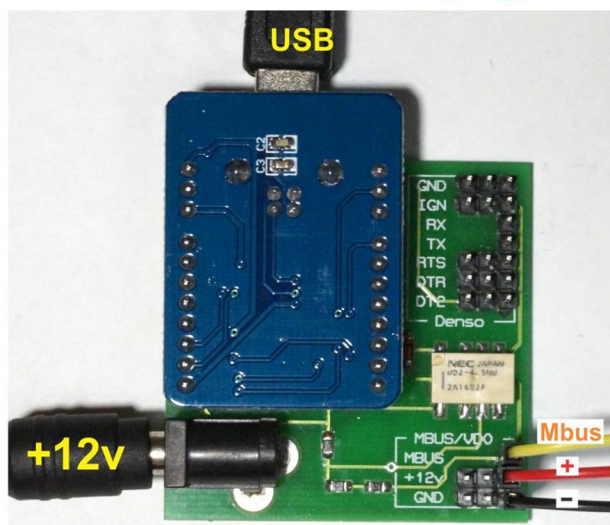

Возможности программы STool

Интерфейсы:

Mbus адаптер

Denso адаптер (работает и как MBus)

OBD2 адаптер

Базовая лицензия:

VAZ (Mbus) - Чт./зап. пробега, чт./зап. еергом, чт. Flash, поиск PIN для новых панелей.

Kalina VDO NEC+93s56

Priora VDO NEC+93s56

Priora VDO NEC+93s56 w CAN

VAZ 2110,14,15,Niva VDO NEC+93c46 3pin

VAZ 2110,14,15,Niva VDO NEC+93s56

KIA (MBus) - Чт./зап. пробега, чт./зап. eeprom, чт. Flash, поиск PIN для новых панелей.