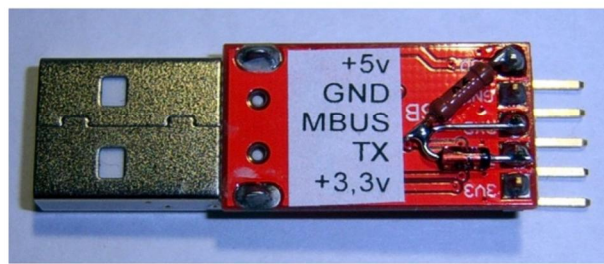

Возможности программы STool

Интерфейсы:

Mbus адаптер

Denso адаптер (работает и как MBus)

OBD2 адаптер

Базовая лицензия:

VAZ (Mbus) - Чт./зап. пробега, чт./зап. еергом, чт. Flash, поиск PIN для новых панелей.

Kalina VDO NEC+93s56

Priora VDO NEC+93s56

Priora VDO NEC+93s56 w CAN

VAZ 2110,14,15,Niva VDO NEC+93c46 3pin

VAZ 2110,14,15,Niva VDO NEC+93s56

KIA (MBus) - Чт./зап. пробега, чт./зап. eeprom, чт. Flash, поиск PIN для новых панелей.